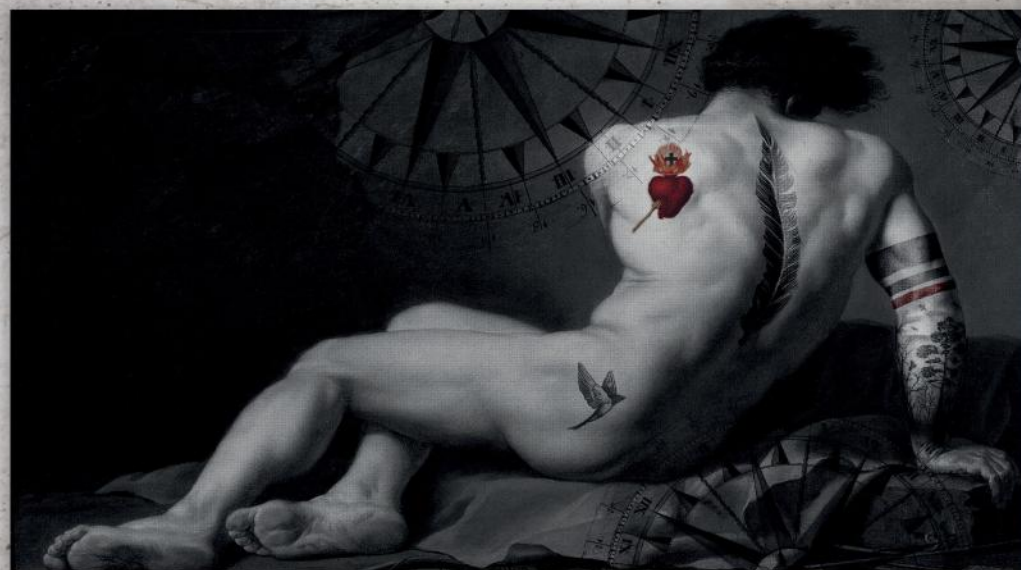

Disponibile en Tentures avec fourreau: 100x180cm, 128x230cm

Patrocle