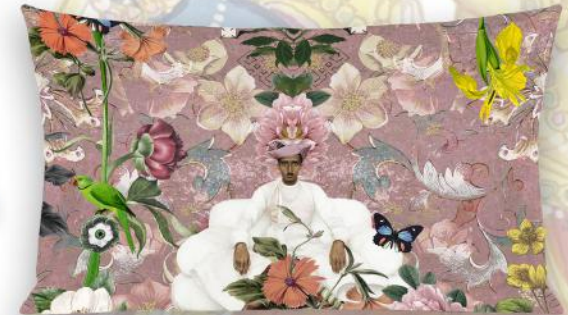

Housse disponible en format
30x50cm
40 x 65 cm finition passepoil noir torsadé